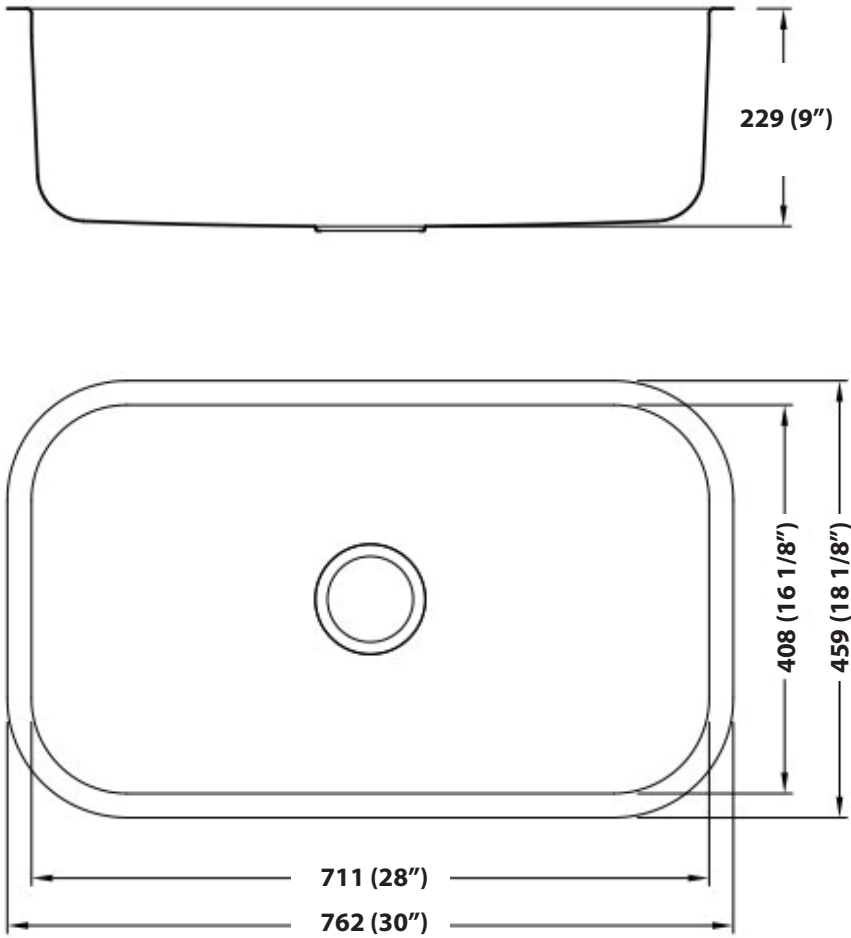

PLI UNDER-COUNTER SINK

THE PLI GROUP
1003 TECH DRIVE MILFORD, OH 45150

513-891-7858
FAX-513-891-8080

3118
LARGE SINGLE